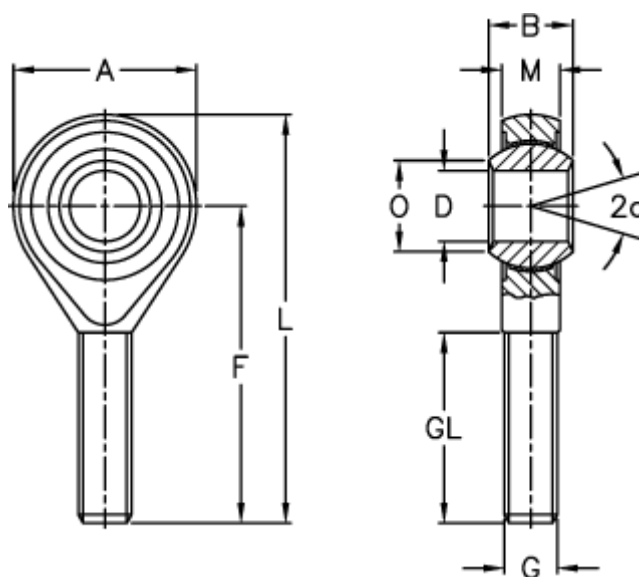

Varenummer: 03306004
 Beskrivelse: Fluro ledhoved GALOW 4
 Med venstregevind

Mål

A	= 14	L	= 37
a (grader)	= 14	M	= 5.25
B	= 7	O	= 6.5
D	= 4	Statisk belastning C0 (kN)	= 2.6
Dynamisk belastning C (kN)	= 0.8	Tilladelige o/min	= Ikke velegnet til rotation
F	= 30	Vægt (g)	= 9
g	= M4		
GL	= 19		